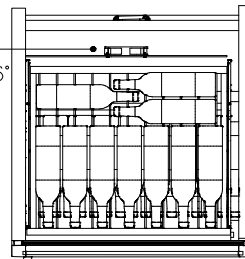

Adega DELUXE 150 Garrafas

cooler para dissipação uniforme
da refrigeração
temperatura variável entre 14° e 16°

Obs: A fim de garantir uma circulação de ar adequada, em caso de embutir em móveis ou nichos, mantenha a distância mínima de 60mm em cima, dos lados e atrás da adega.