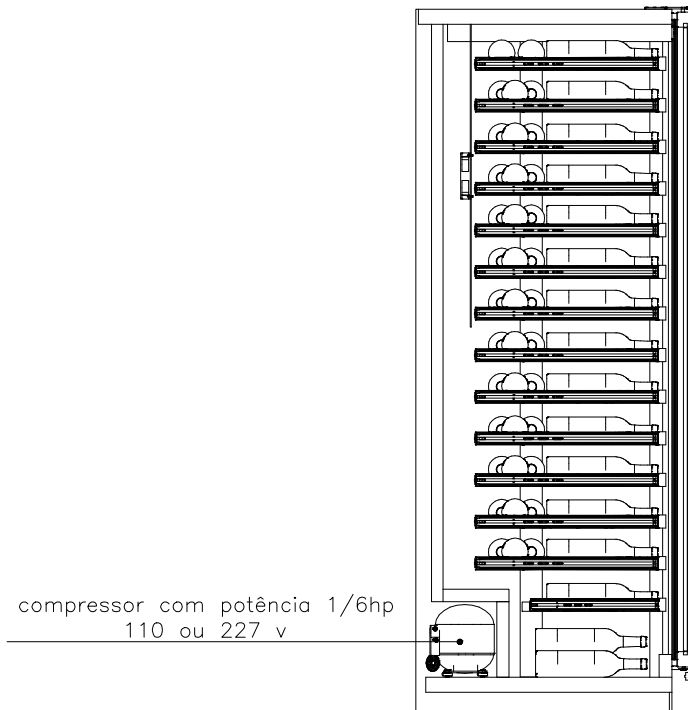

# Adega DELUXE 150 Garrafas

Obs: A fim de garantir uma circulação de ar adequada, em caso de embutir em móveis ou nichos, mantenha a distância mínima de 60mm em cima, dos lados e atrás da adega.

VISTA- LEFT