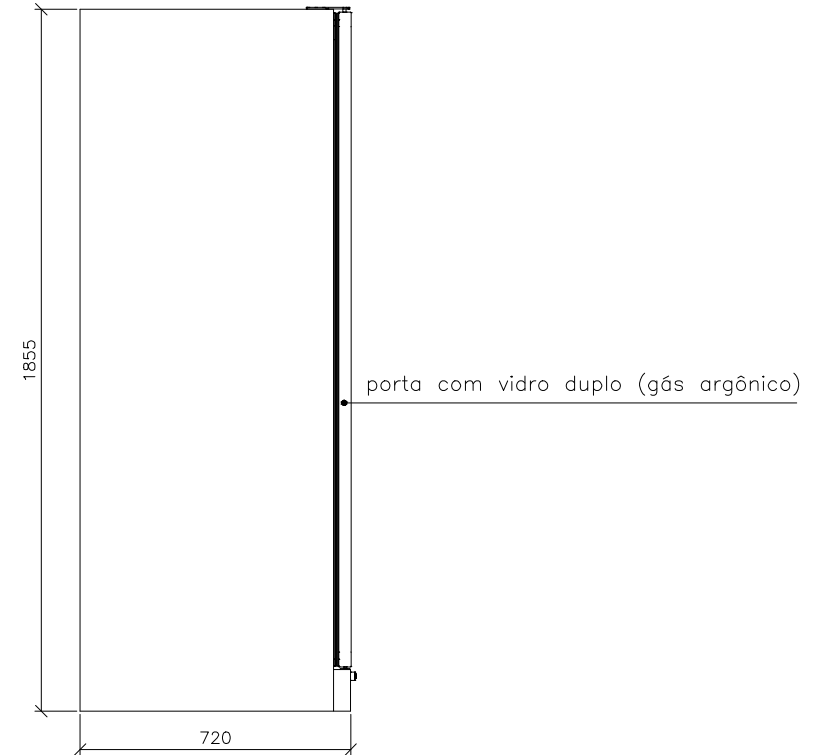

# Adega DELUXE 150 Garrafas

Obs: A fim de garantir uma circulação de ar adequada, em caso de embutir em móveis ou nichos, mantenha a distância mínima de 60mm em cima, dos lados e atrás da adega.

VISTA- LEFT