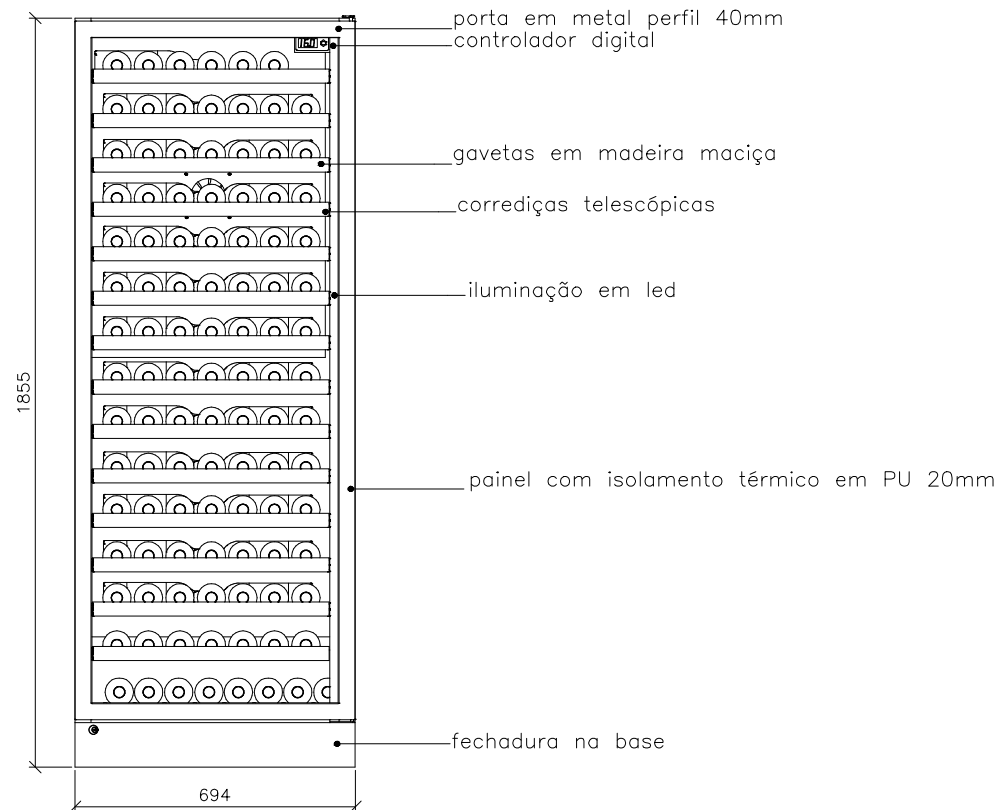

# Adega DELUXE 150 Garrafas

Obs: A fim de garantir uma circulação de ar adequada, em caso de embutir em móveis ou nichos, mantenha a distância mínima de 60mm em cima, dos lados e atrás da adega.

VISTA-FRONT